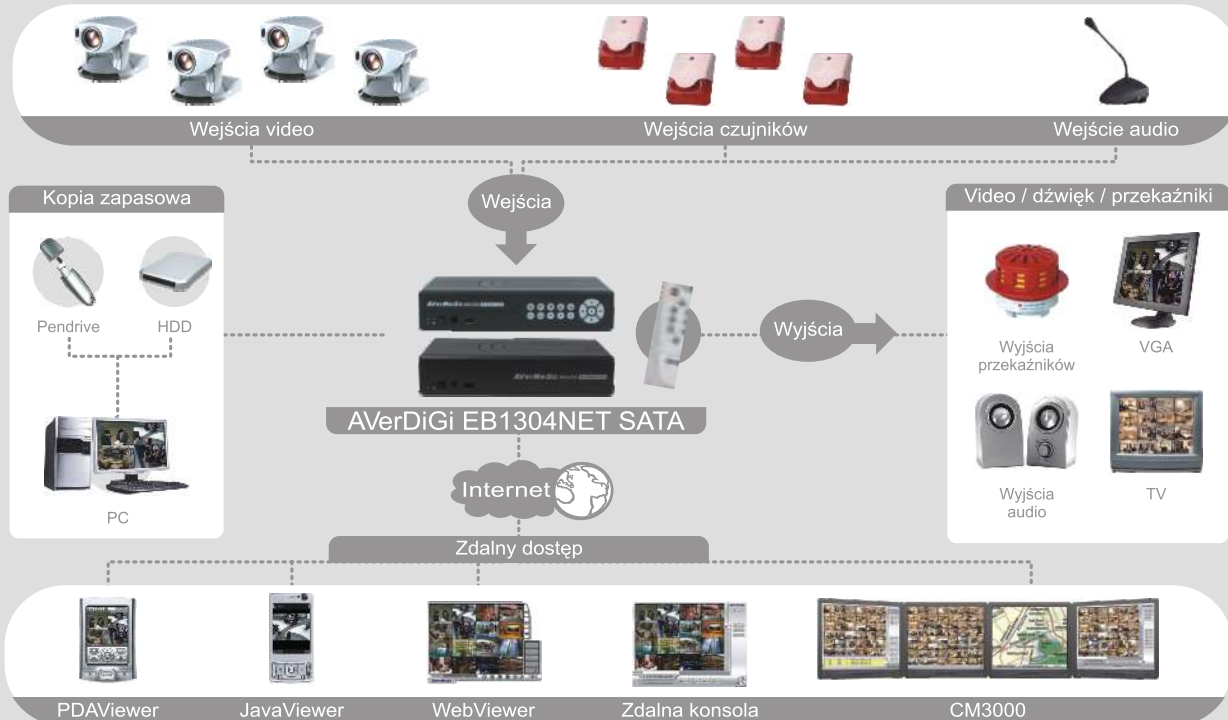

Schemat połączeń